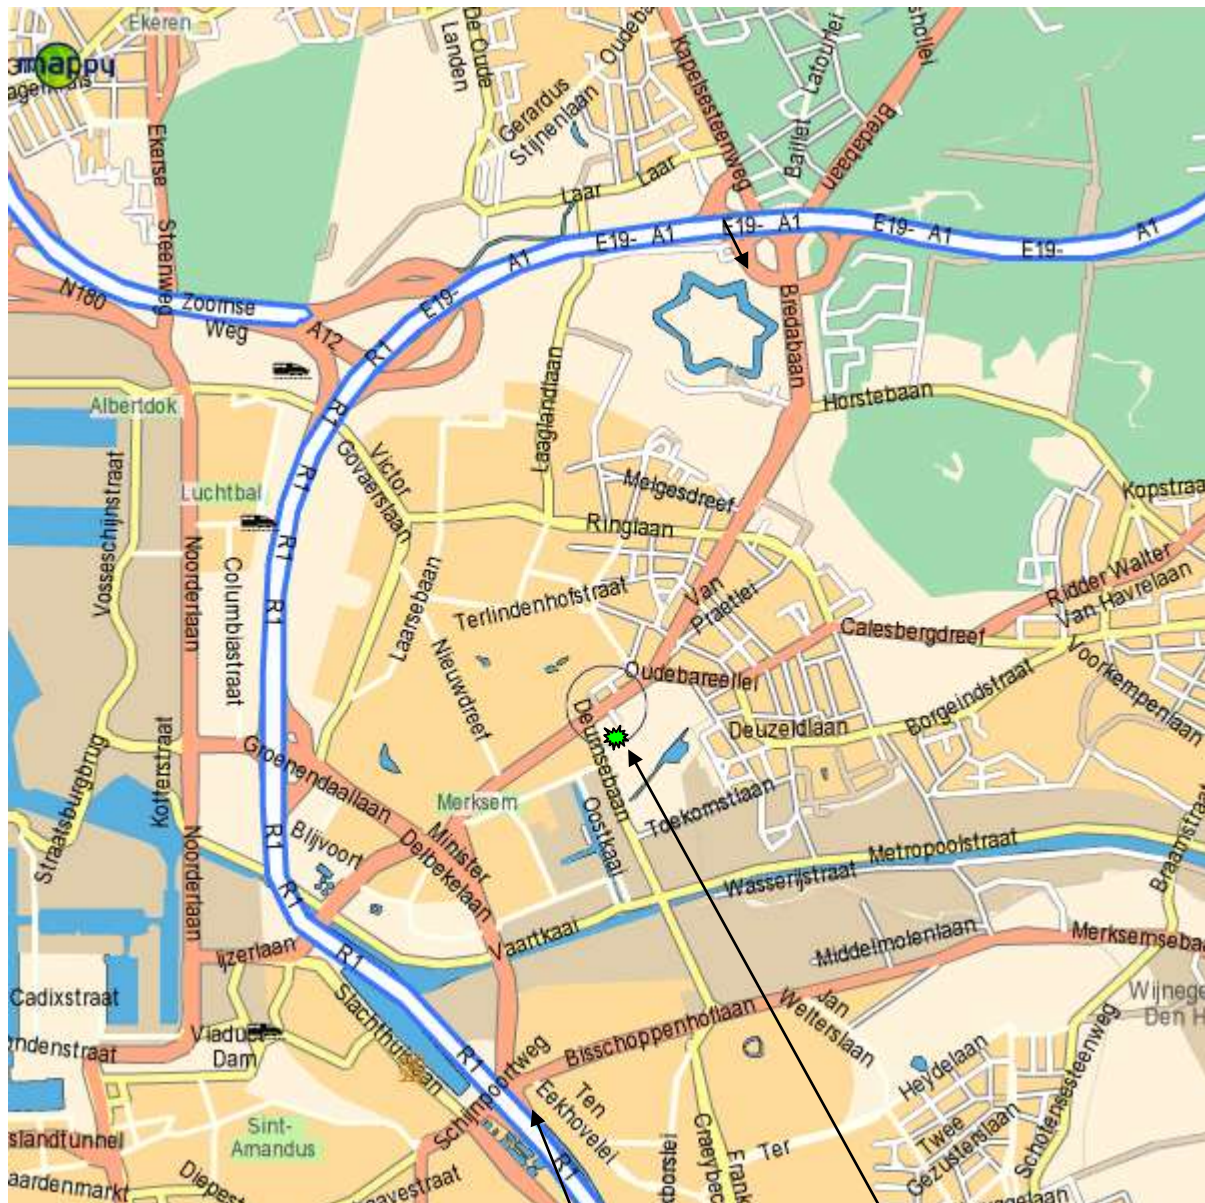

Sint-Eduardusinstituut (secundair)
Broeder Frederikstraat 3, 2170 Merksem
(het hoofdgebouw bevindt zich achter de sporthal)

reisweg:

Afrit 2
Deurne

St-Eduardus

routebeschrijving eigen vervoer:

komende van richting Brussel/Gent:

Ring Antwerpen (R1) volgen tot afrit 2 Deurne (net voor het Sportpaleis),
rechts afslaan: Bisschoppenhoflaan,

2^{de} verkeerslicht linksaf Deurnsebaan inrijden. Na de brug over het Albertkanaal ongeveer 200m
verder aan de rechterzijde is de zij-ingang van de school: Deurnsebaan 32-34 (grijs metalen hek) met
parkeergelegenheid op het domein van de school.

Voor de hoofdingang van de school: Deurnsebaan ten einde, rechtsaf de Bredabaan op. 1^{ste} straat
rechts = Broeder Frederikstraat.

routebeschrijving openbaar vervoer:

voor het Centraal Station in Antwerpen kan men de metro nemen: tram 3 richting Merksem,
als tram terug bovengronds rijdt: 4^{de} halte ("Oude Bareellei") – deze halte ligt vlak voor de school.